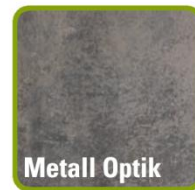

Eiche Graphit

Canadischer Apfel

Nussbaum Dekor

Zwetschge Dekor

Alufarben

Graphit

Franz. Walnuss

Anthrazit

Akazie

Buche natur Dekor

Noce

Mit einer **großen Vielfalt** an Maserungen, Formen und Farben ist eine Arbeitsplatte immer einzigartig und unabhängig von schnellen modischen Trends.

Metall Optik

Kastelleiche

Turmalin

Schiefer Dekor

Weiß

Vanille

Brazil

Jura Beige

Sandstein Beige

Granit Grau