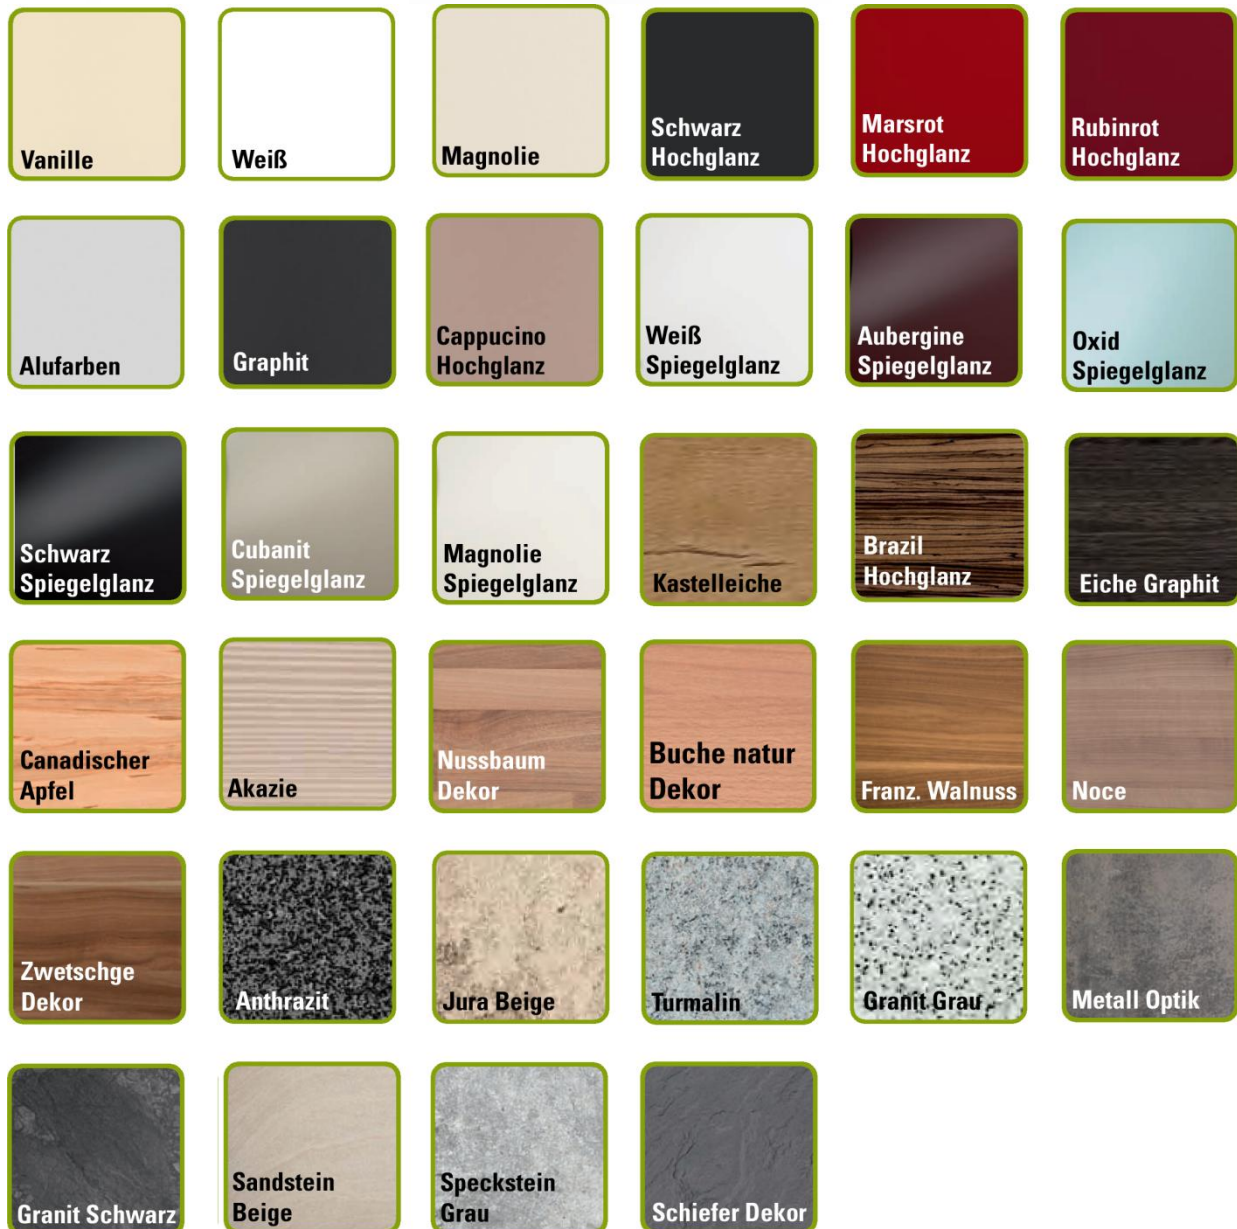

Planungsfreiheit ganz groß.

Es ist aufregend, sich für die Farbe einer neuen Küche zu entscheiden. Schließlich bestimmt sie entscheidend deren Erscheinungsbild – und sogar die gesamte Atmosphäre der Küche. Erleben Sie bei DYK360 eine riesige Auswahl an Korpusfarben und Dekore für Sichtseiten zur individuellen Gestaltung der Küche.

Haben Sie Fragen zu den Korpusfarben und Dekoren für Seitenwangen und der Qualität von DYK360?

Schauen Sie unter www.dyk360-kuechen.de/home/qualitaetsversprechen/ oder vereinbaren Sie einen kostenlosen und unverbindlichen Termin für eine Küchenplanung und Beratung mit einem unserer DYK360-Küchenfachberater unter www.dyk360-kuechen.de/kuechenplanung/gratisberatung/.