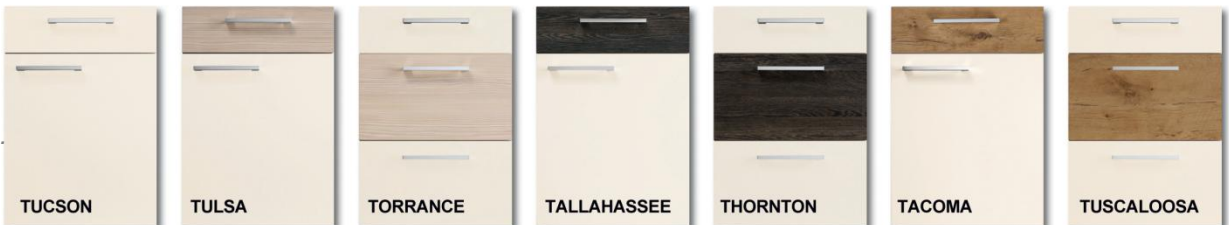

## Grenzenlose Vielfalt!

DYK360 bietet Ihnen eine große Auswahl an Küchenfronten und jede hat Ihren eigenen Namen. Hier in der Übersicht finden Sie alle Frontenfarben mit dem Küchennamen.

Weiß      Weiß / Akazie      Weiß / Akazie      Weiß / Eiche Graphit      Weiß / Eiche Graphit      Weiß / Kastelleiche      Weiß / Kastelleiche

Magnolie      Magnolie / Akazie      Magnolie / Akazie      Magnolie / Eiche Graphit      Magnolie / Eiche Graphit      Magnolie / Kastelleiche      Magnolie / Kastelleiche

Graphit      Graphit / Akazie      Graphit / Akazie      Flieder      Flieder / Akazie      Flieder / Akazie      Buche