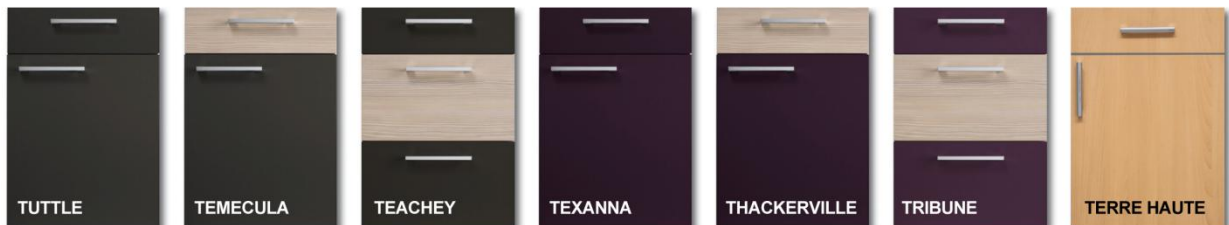

Graphit   Graphit / Akazie   Graphit / Akazie   Flieder   Flieder / Akazie   Flieder / Akazie   Buche