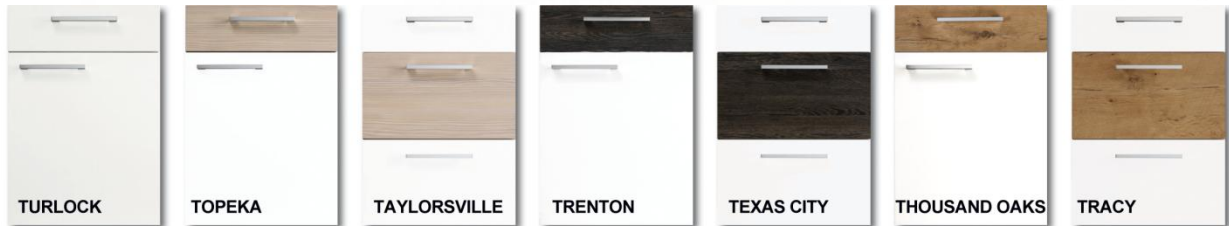

## Grenzenlose Vielfalt!

DYK360 bietet Ihnen eine große Auswahl an Küchenfronten und jede hat Ihren eigenen Namen. Hier in der Übersicht finden Sie alle Frontenfarben mit dem Küchennamen.

Weiß      Weiß / Akazie      Weiß / Akazie      Weiß / Eiche Graphit      Weiß / Eiche Graphit      Weiß / Kastelleiche      Weiß / Kastelleiche